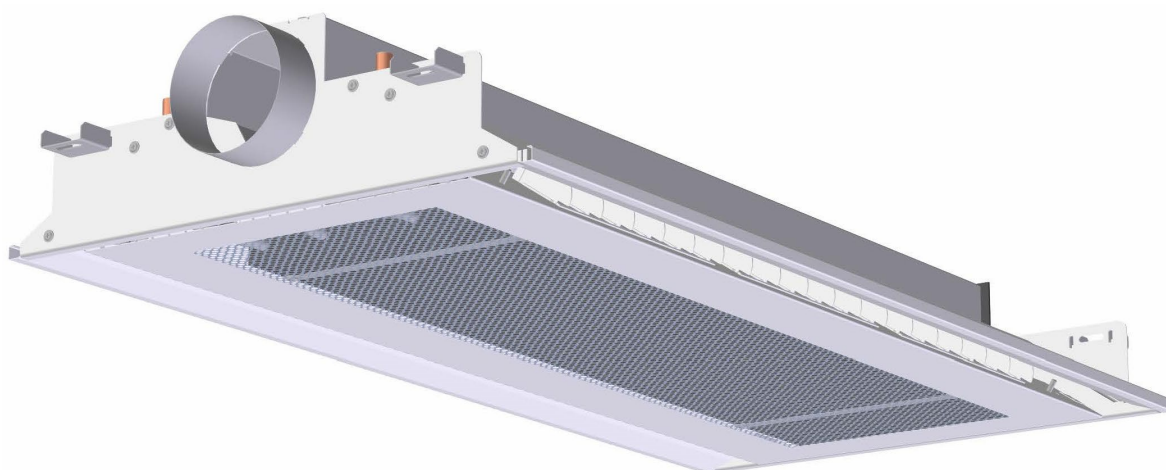

## Injusteringsdata för Svalbard-I kylbaffel Tillufts baffel för montage i undertak

### INJUSTERING

Svalbard-I kommer förinställd från fabriken med angivna luftvolym och tryck. Produkten märks med egen etikett placerad invändigt vid inloppet. Om det behövs kan dysinställning ändras för att täcka andra driftssituationer. Se sidan 2 för diagram över luftflöde och tryck med motsvarande K-faktor för luftflödesreglering.