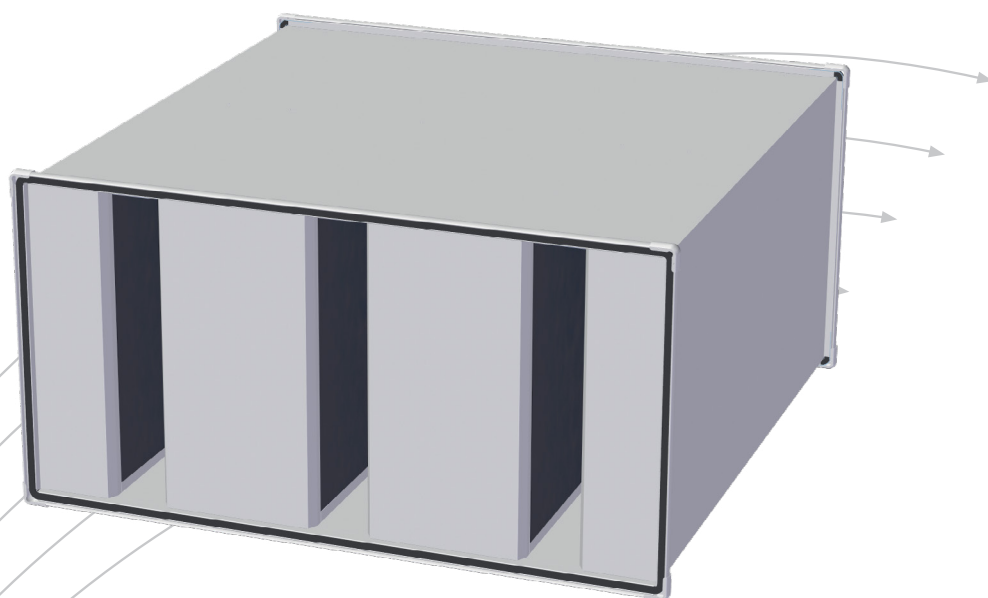

LKK

Rektangulær lydtemper

- Enkel å montere
- Størrelse, trykktap og lydtemping tilpasset hvert enkelt tilfelle
- Inngår i dataprogrammet "Lyddempervalg"

TROX[®] TECHNIK

 **Auranor**

TROX Auranor Norge AS

Auranorvegen 6
2770 Jaren

Telefon +47 61 31 35 00

e-post: office-no@troxgroup.com
www.trox.no

LKK

ANVENDELSE

LKK er en rektangulær lydtemper for montering i rektangulære kanal-system.

UTFØRELSE

LKK består av en rektangulær stålsarg som det innvendig er montert vertikale baffler bestående av mineralull med glassfiberduk. I endene er LKK utført med geid-skjøt påmontert. LKK leveres i høyder fra 400 mm t.o.m. 3000 mm i trinn på 100 mm, og i bredder f.o.m. 600 mm t.o.m. 3000 i trinn på 100 mm, og i lengdene 640, 1240, 1500, 1880 og 2480. Lengdene 1880 og 2480 leveres delt. LKK-V er en variant av LKK der anslutningene er plassert vinkelrett på hverandre, slik at lydtemperen danner et vinkelrett bend. LKK og LKK-V overholder tetthetsklasse B.

MATERIALE OG OVERFLATEBEHANDLING

LKK er utført i galvanisert stål. I geidskjøten er det en polyethylene pakning. Innvendig er det montert baffler bestående av mineralull med glassfiberduk.

HURTIGVALG

For å velge optimal baffelkombinasjon er det utviklet et dataprogram «Lyddempervalg», som ligger tilgjengelig for nedlasting på vår hjemmeside: www.trox.no

BESTILLINGSKODE, LKK

Eksempel:
LKK-1200-500-1500 / 3125D / 0-0
Forklaring:
LKK, bredde 1200, høyde 500, lengde 1500, kode: 3125D.

BESTILLINGSKODE, LKK-V

Eksempel:
LKK-V-1200-600-300-300 / 0-0
Forklaring:
LKK-V, bredde 1200, høyde 600, inn-mål 300 og utmål 300.