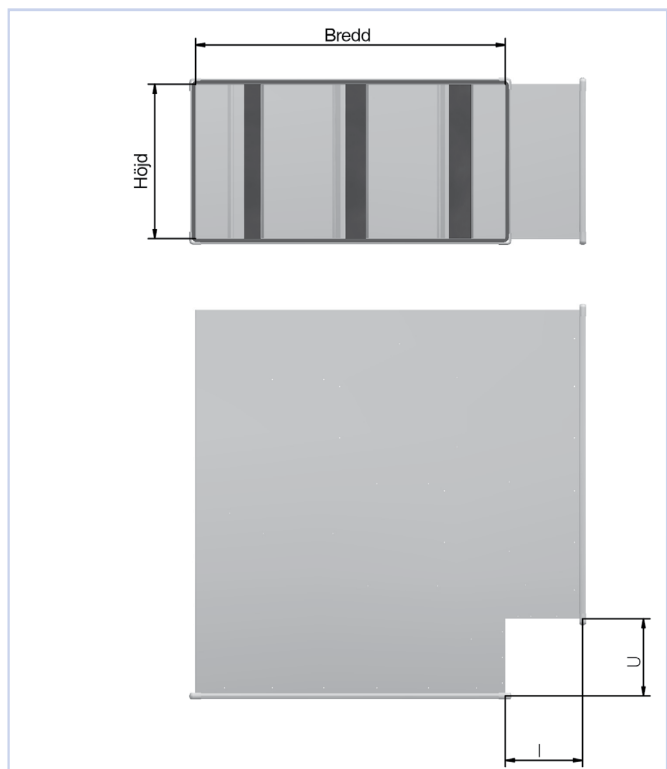

Figur 2, LKK-V

[Klikk her for komme til lydprogram](#)