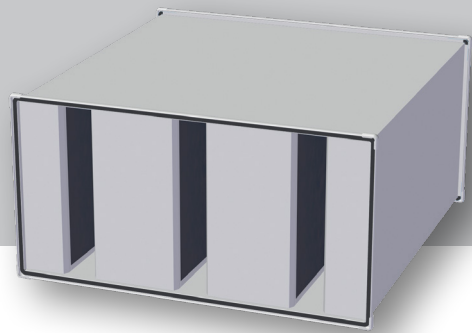

LKK

Rektangulær lydtemper

- Enkel å montere
- Størrelse, trykktap og lydtemping tilpasset hvert enkelt tilfelle
- Inngår i dataprogrammet "Lyddempervalg"

TROX[®] TECHNIK

 **Auranor**

TROX Auranor Norge AS

Auranorvegen 6
2770 Jaren

Telefon +47 61 31 35 00

e-post: office-no@troxgroup.com
www.trox.no

LKK

ANVENDELSE

LKK er en rektangulær lydtemper for montering i rektangulære kanal-system.

UTFØRELSE

LKK består av en rektangulær stålsarg som det innvendig er montert vertikale baffler bestående av mineralull med glassfiberduk. I endene er LKK utført med geid-skjøt påmontert. LKK leveres i høyder fra 400 mm t.o.m. 3000 mm i trinn på 100 mm, og i bredder f.o.m. 600 mm t.o.m. 3000 i trinn på 100 mm, og i lengdene 640, 1240, 1500, 1880 og 2480. Lengdene 1880 og 2480 leveres delt. LKK-V er en variant av LKK der anslutningene er plassert vinkelrett på hverandre, slik at lydtemperen danner et vinkelrett bend. LKK og LKK-V overholder tetthetsklasse B.

MATERIALE OG OVERFLATEBEHANDLING

LKK er utført i galvanisert stål. I geidskjøten er det en polyethylene pakning. Innvendig er det montert baffler bestående av mineralull med glassfiberduk.

HURTIGVALG

For å velge optimal baffelkombinasjon er det utviklet et dataprogram «Lyddempervalg», som ligger tilgjengelig for nedlasting på vår hjemmeside: www.trox.no

BESTILLINGSKODE, LKK

Eksempel:
LKK-1200-500-1500 / 3125D / 0-0
Forklaring:
LKK, bredde 1200, høyde 500, lengde 1500, kode: 3125D.

BESTILLINGSKODE, LKK-V

Eksempel:
LKK-V-1200-600-300-300 / 0-0
Forklaring:
LKK-V, bredde 1200, høyde 600, inn-mål 300 og utmål 300.