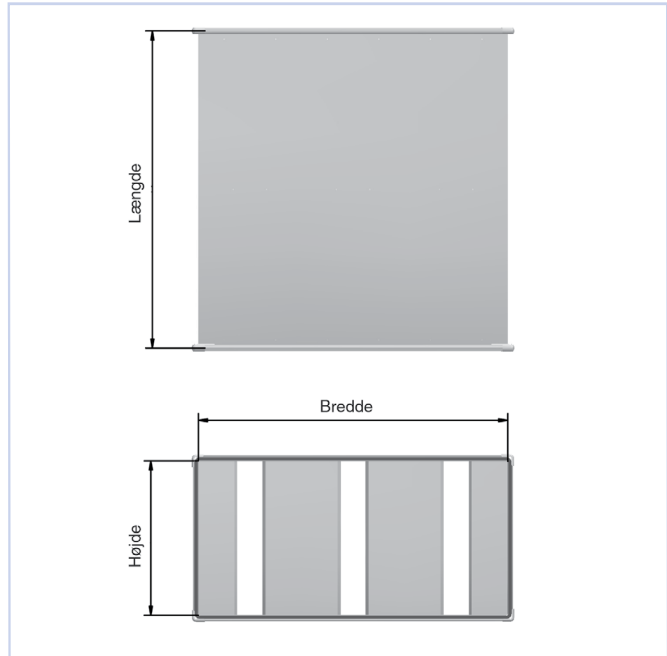

MÅL OG VEKT, LKK og LKK-V

Figur 1, LKK