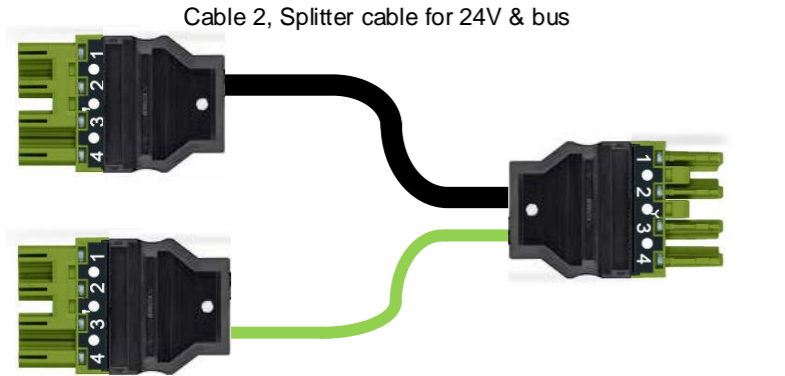

Wago pluggbar kabling for HVAC installasjoner "KNX" Belimo

Power supply & KNX

Belimo KNX

8-10 spjeld
trafo

Belimo KNX

Nytt power supply 24V

Belimo KNX

Belimo KNX

HELUKABEL KH-BUS

Änderungen	D		DATUM	NAME
	C	GEZEICHNET	25.11.2019	Rosenke
	B	BEARBEITET		
	A	GEPRÜFT		

KNX

ZEICHNUNGSNUMMER
ARTIKELNUMMER

Wago pluggbar kabling for HVAC installasjoner "KNX"

Belimo

Cable 1, connection cable KNX/24V AC

Wire assignment:

- 1 / G0 / - = blue
 - 2 / G / + = red
 - 3 / KNX+ = pink
 - 4 / KNX- = grey
- Cut: yellow, green
Raw cable: Helukabel KH-BUS 2x1,5mm² + 2x2x0,6mm² FRNC (No. 81447)

Item No.

3m	0771-0099/K000-0357	60417441
5m	0771-0099/K000-0358	60417443
8m	0771-0099/K000-0359	60417445
10m	0771-0099/K000-0360	60417447
15m	0771-0099/K000-0361	60417448

Cable 2, Splitter cable for 24V & bus

Wire assignment:

- 1 / G0 / - = blue
 - 2 / G / + = brown
 - 3 / KNX+ = red
 - 4 / KNX- = black
- Raw cable:
H05Z1Z1-F 2x1mm²
BUS EIB Combi 1x2x0,8mm², halogen free