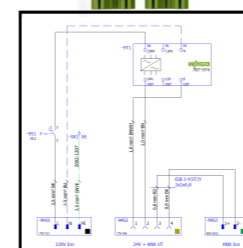

Nytt power supply 24V

Belimo KNX