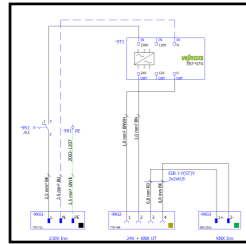

Wago pluggbar kabling for HVAC installasjoner "KNX" Belimo

Power supply & KNX

Belimo KNX

8-10 spjeld
trafo