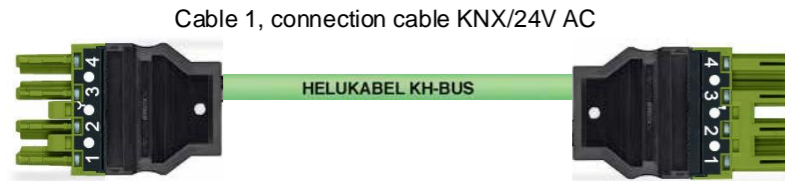

Wago pluggbar kabling for HVAC installasjoner "KNX" Belimo

Power supply & KNX

Belimo KNX

8-10 spjeld
trafo

Belimo KNX

Nytt power supply 24V

Belimo KNX

Belimo KNX

HELUKABEL KH-BUS

Änderungen	D		DATUM	NAME
	C	GEZEICHNET	25.11.2019	Rosenke
	B	BEARBEITET		
	A	GEPRÜFT		

KNX

ZEICHNUNGSNUMMER
ARTIKELNUMMER

Wago pluggbar kabling for HVAC installasjoner "KNX"

Belimo

Cable 1, connection cable KNX/24V AC

Wire assignment:

- 1 / G0 / - = blue
 - 2 / G / + = red
 - 3 / KNX+ = pink
 - 4 / KNX- = grey
- Cut: yellow, green
Raw cable: Helukabel KH-BUS 2x1,5mm² + 2x2x0,6mm² FRNC (No. 81447)

Item No.

3m	0771-0099/K000-0357	60417441
5m	0771-0099/K000-0358	60417443
8m	0771-0099/K000-0359	60417445
10m	0771-0099/K000-0360	60417447
15m	0771-0099/K000-0361	60417448

Cable 2, Splitter cable for 24V & bus

Wire assignment:

- 1 / G0 / - = blue
 - 2 / G / + = brown
 - 3 / KNX+ = red
 - 4 / KNX- = black
- Raw cable:
H05Z1Z1-F 2x1mm²
BUS EIB Combi 1x2x0,8mm², halogen free